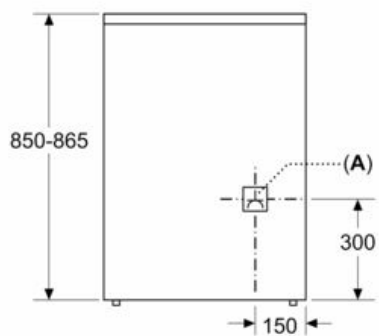

Beskrivning

Tekniska data

Konstruktion : Fristående
 Produktmått (H x B x D) : 900-915 x 600 x 600 mm
 Anslutningskabelns längd : 120 cm
 Nettovikt : 57,897 kg
 Bruttovikt : 62,1 kg
 EAN kod : 4242003807408
 Antal hålrum - NY (2010/30/EC) : 1
 Användbar volym (av hålrum) - NY (2010/30/EC) : 66 l
 Energiklass : A
 Energiförbrukning per cykel, konventionell - NY (2010/30/EC) : 0,98 kWh/cycle
 Energiförbrukning per cykel, forcerad luftkonvektion - NY (2010/30/EC) : 0,79 kWh/cycle
 Energieffektivitetsindex (2010/30/EC) : 95,2 %
 Anslutningseffekt : 10900 W
 Säkring : 16 A
 Spänning : 220-240 V
 Frekvens : 50; 60 Hz
 Elkontakt : utan stickkontakt

Design

- nedsänkbara vred, cylindervred
- Innerlucka i helglas
- Digitalur
- Halogenbelysning

Miljö och Säkerhet

- Säkerhet håll: 4-faldig restvärmeindikering
- Värmesyddad ugnslucka 50° C, uppmätt vid 180°C över- / undervärme, efter 1 timme, mätpunkt mitt på ugnsluckan
- Justerbara fötter i höjdlöd

Teknisk info

- Sladdlängd: 120 cm

iQ500, Spis, Vit
HK9S5A220U

Måttkisser

Mått i mm

A: Eluttag