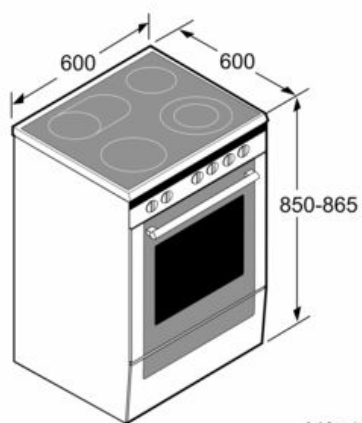

Ugnstyp / Ugnsfunktioner

- 7 ugnsfunktioner: 3D varmluft Plus, över-/undervärme, varmluftgrill, pizzaläge, separat undervärme
- Temperaturintervall 50 °C - 275 °C
- Volym: 66 l
- Snabbstart

Komfort

- Löstagbara ugnsstegar
- Teleskoputdrag finns som extra tillbehör
- cookControl, 10 st - Varje rätt blir en succé med förinställda automatiska program.
- Mjukstängande ugnslucka - softClose, Lucköppning nedåt
- ecoClean på ugnens bakvägg

Design

- nedsänkbara vred, cylindervred
- Innerlucka i helglas
- Digitalur
- Halogenbelysning

Miljö och Säkerhet

- Säkerhet håll: 4-faldig restvärmeindikering
- Värmesyddad ugnslucka 50° C, uppmätt vid 180°C över- / undervärme, efter 1 timme, mätpunkt mitt på ugnsluckan
- Justerbara fötter i höjdlöd

Teknisk info

- Sladdlängd: 120 cm

iQ500, Spis, Vit
HK9S5A220U

Måttkisser

Mått i mm

A: Eluttag